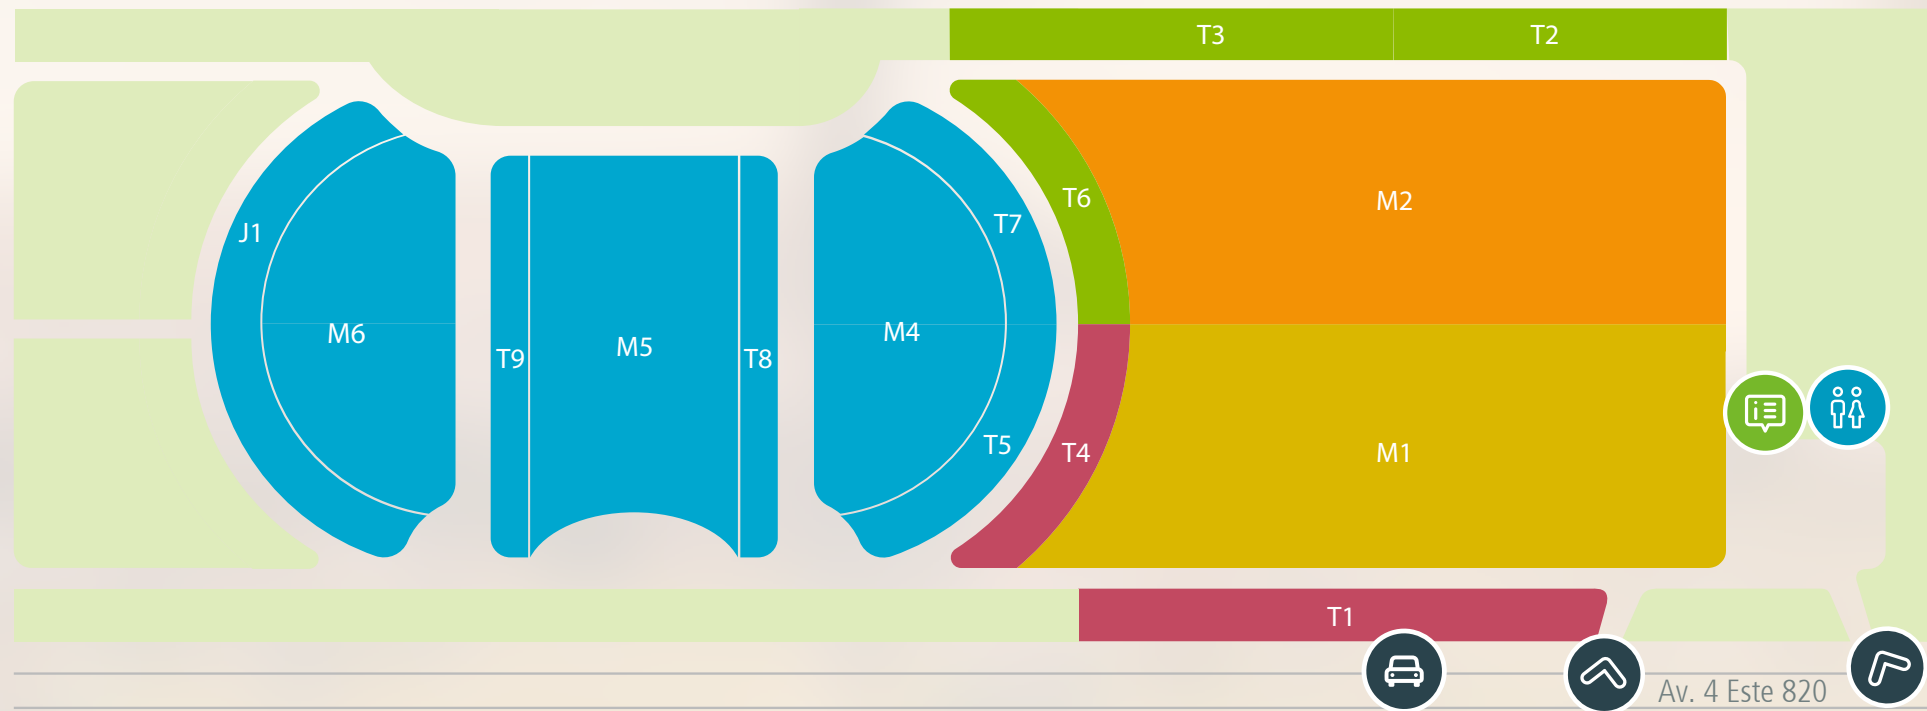

SENDERO ARICA

Lun

Mar

Mie

Jue

Vie

**Las semanas y/o días sin color no tienen mantención. Proceso de mantención sujeto a cambios por situación climatológica. Todos los sectores cuentan con piletas de agua no potable.*